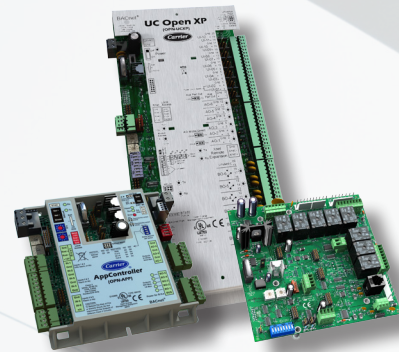

Amplia Experiencia

Los Servicios, Controladores y Equipos de Carrier son de Confiabilidad Probada

EXPERTO EN CONTROL
Evaluado. Certificado. Autorizado de Fábrica.

Carrier provee una línea completa de productos para calefacción, ventilación y aire acondicionado así como los Avanzados Controladores i-Vu® instalados en fábrica en todos sus equipos. Esta ventaja, permite el ahorro de costos de instalación y configuración en sitio. Carrier tiene una experiencia de más de cien años en sistemas comerciales de calefacción, ventilación y aire acondicionado (HVAC) — Al fin y al cabo, Willis Carrier inventó el sistema moderno aire acondicionado desde 1902.

Carrier ofrece soluciones completas de HVAC que integran perfectamente los mejores equipos de Clase mundial con los controles i-Vu® más avanzados de la industria. Estos controles i-Vu® incluyen programas de control integrados que han sido diseñados por expertos de Carrier para asegurar que el equipo provea eficiencia máxima y ahorros de energía — todo esto mientras operan tal como estaba previsto.

El Sistema i-Vu® para Automatización de Edificios transforma el equipo y los controles en un sistema integral que permite al personal del inmueble monitorear y controlar el edificio entero para confort de sus ocupantes y eficiencia de energía. Todo el sistema ha sido probado en fábrica para asegurar una operación perfecta.

Con la renovada confiabilidad y eficiencia de los productos Carrier, las capacidades precisas y flexibles de los controles i-Vu® y el acceso sin precedentes provisto por el Sistema i-Vu® para Automatización de Edificios, su edificio puede lograr rendimiento operacional y financiero al máximo, al mismo tiempo que su Contratista Certificado Experto en Control de Carrier, provee completa tranquilidad.

Cualquiera que sea el campo de aplicación y donde lo requiera, el Sistema i-Vu® para Automatización de Edificios, responde a la industria con la excelencia y liderazgo sinónimos de la marca Carrier.

Por más de un siglo, Carrier ha sido reconocida globalmente por suministrar en forma consistente soluciones de la más alta calidad para el sistema de calefacción, ventilación y aire acondicionado (HVAC) para el equipo, controles, servicio y brindar una asistencia al cliente sin igual.

El Sistema i-Vu® para Automatización de Edificios brinda todo lo que usted requiere para acceder, manejar y controlar su edificio.