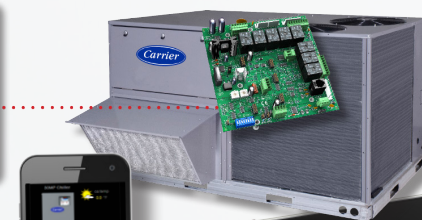

Amplia Experiencia

Los Servicios, Controladores y Equipos de Carrier son de Confiabilidad Probada

EXPERTO EN CONTROL
Evaluado. Certificado. Autorizado de Fábrica.

Carrier provee una línea completa de productos para calefacción, ventilación y aire acondicionado así como los Avanzados Controladores i-Vu® instalados en fábrica en todos sus equipos. Esta ventaja, permite el ahorro de costos de instalación y configuración en sitio. Carrier tiene una experiencia de más de cien años en sistemas comerciales de calefacción, ventilación y aire acondicionado (HVAC) — Al fin y al cabo, Willis Carrier inventó el sistema moderno aire acondicionado desde 1902.

Carrier ofrece soluciones completas de HVAC que integran perfectamente los mejores equipos de Clase mundial con los controles i-Vu® más avanzados de la industria. Estos controles i-Vu® incluyen programas de control integrados que han sido diseñados por expertos de Carrier para asegurar que el equipo provea eficiencia máxima y ahorros de energía — todo esto mientras operan tal como estaba previsto.

El Sistema i-Vu® para Automatización de Edificios transforma el equipo y los controles en un sistema integral que permite al personal del inmueble monitorear y controlar el edificio entero para confort de sus ocupantes y eficiencia de energía. Todo el sistema ha sido probado en fábrica para asegurar una operación perfecta.