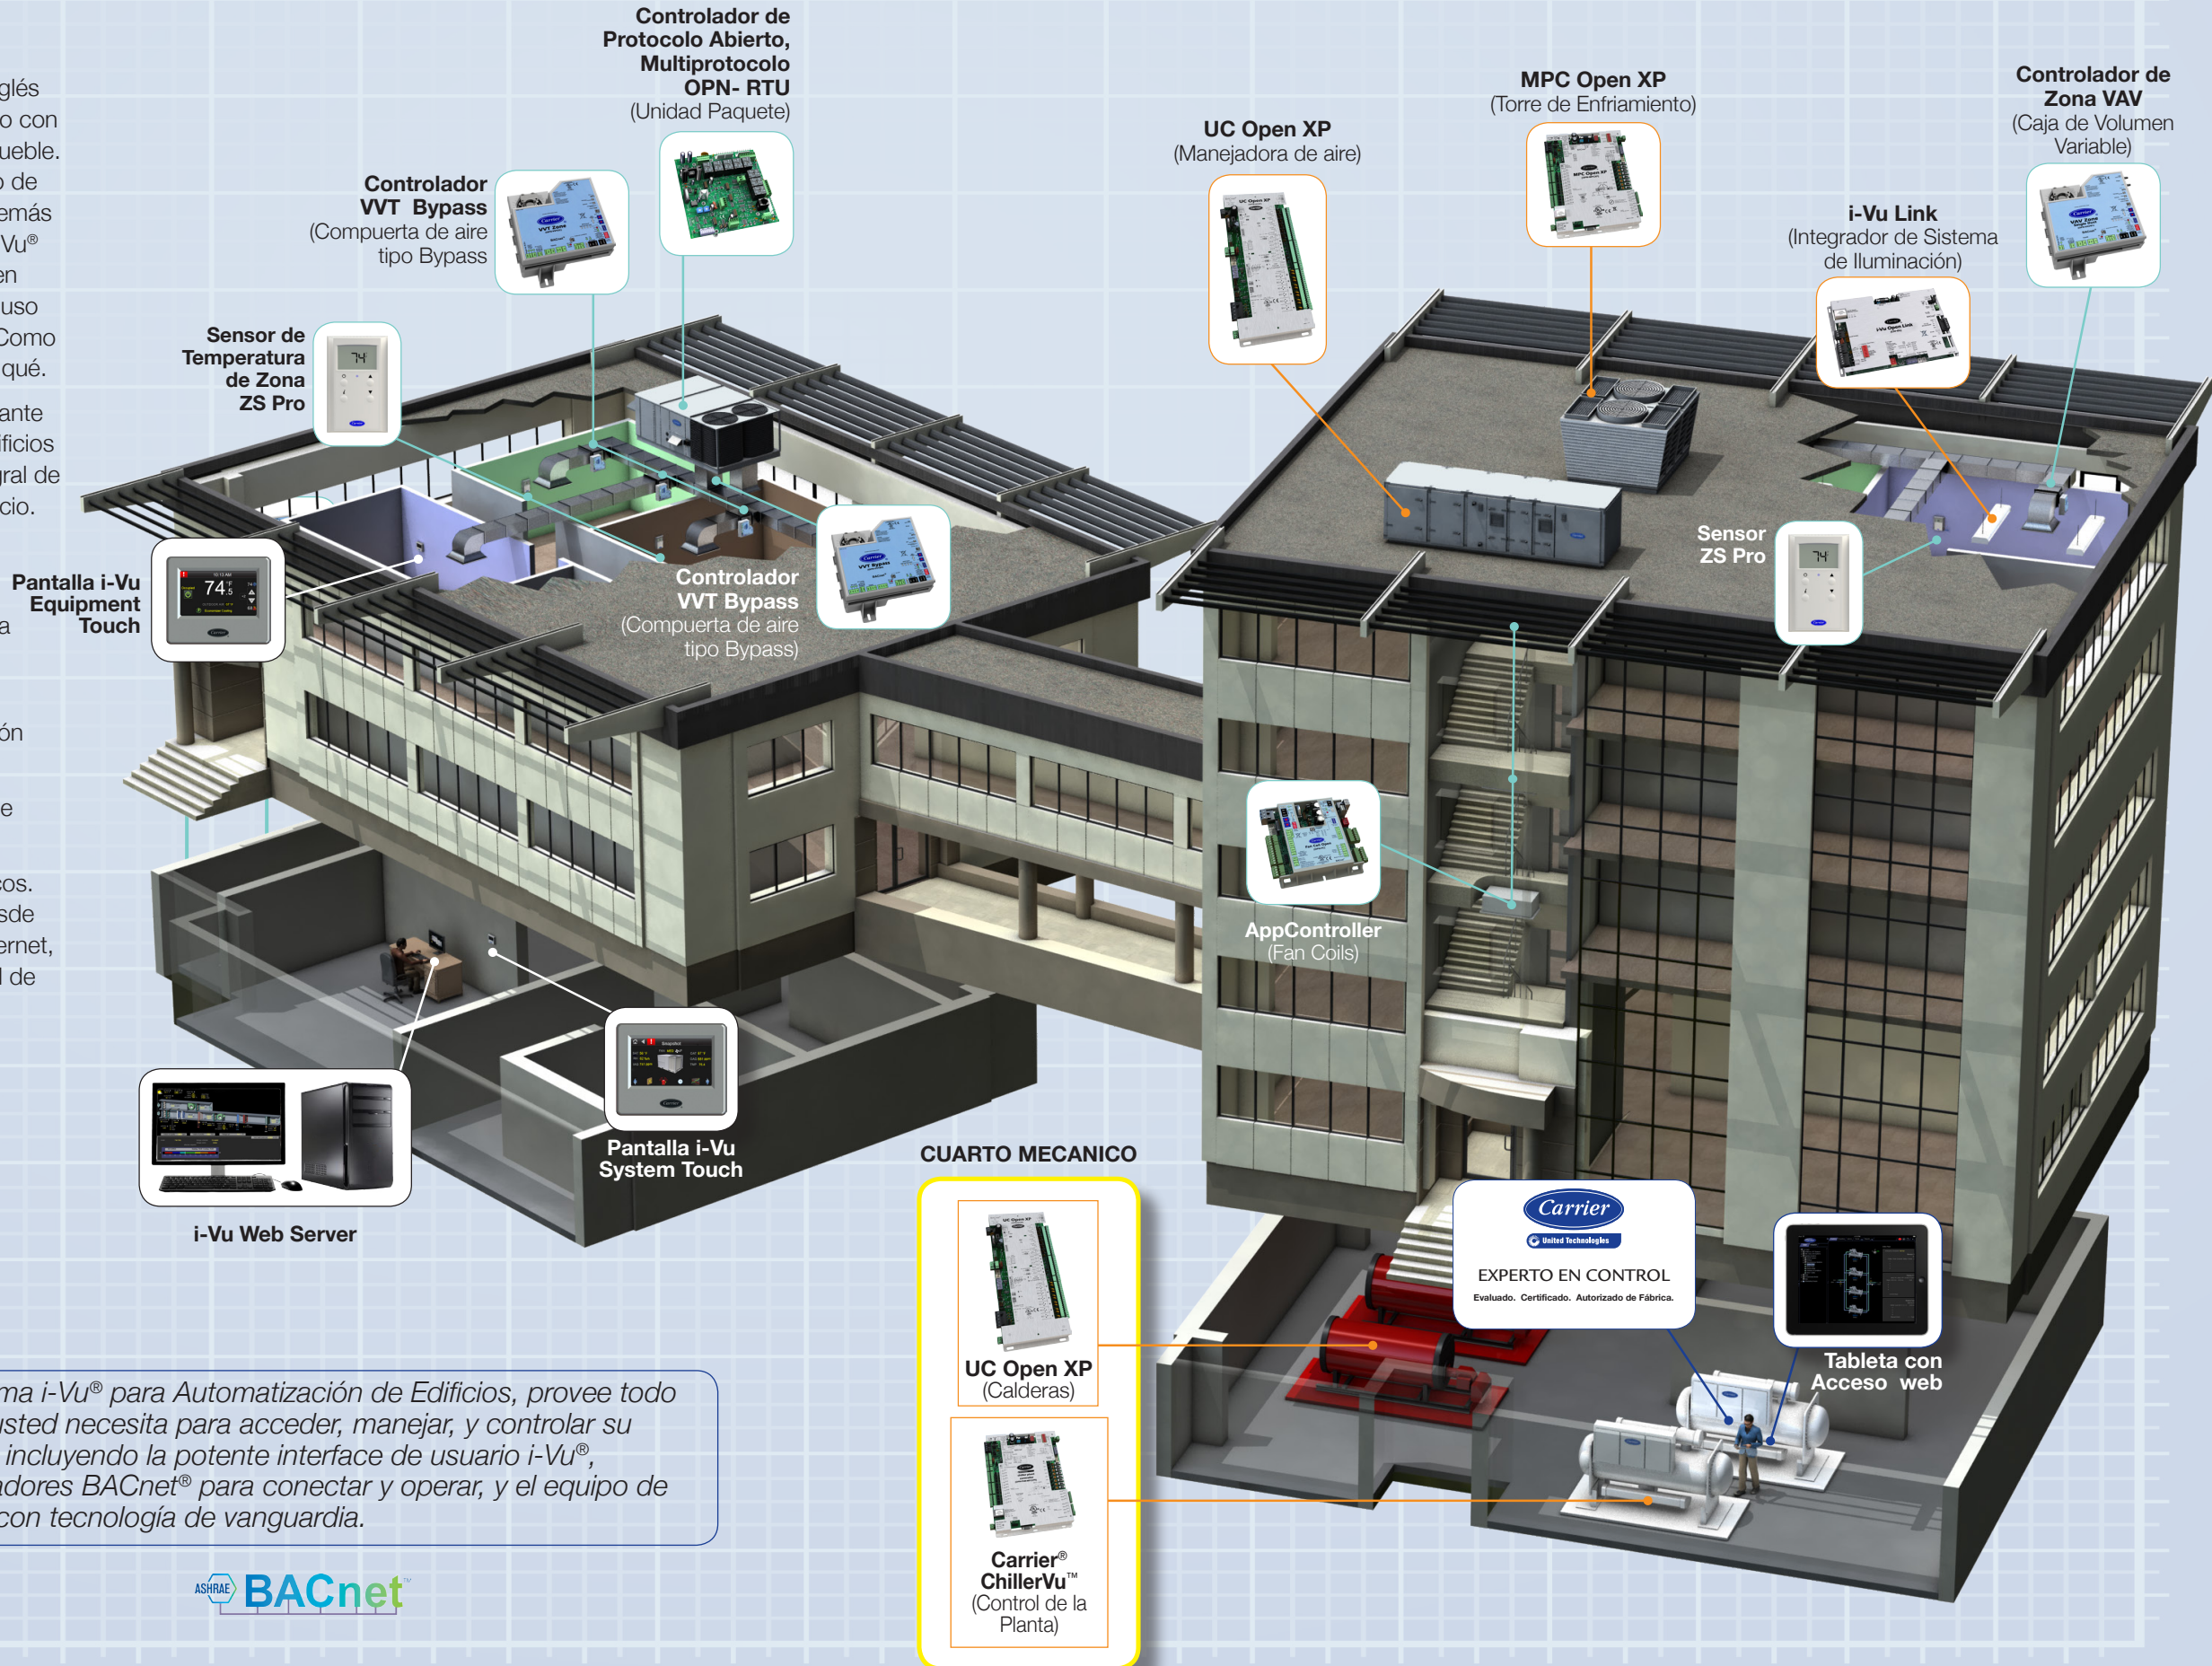

Independientemente del tipo de controlador o del fabricante del equipo, el Sistema i-Vu® para Automatización de Edificios es su conexión para un control flexible, profundo e integral de todos los sistemas que integran la operación de su edificio.

- Fácil de instalar y poner en marcha
- Con programas de control prediseñados que simplifican la instalación del sistema y minimizan la necesidad de programación de campo
- Contiene de fábrica estrategias de sistema que eliminan la necesidad de los módulos de coordinación que encarecen la instalación del sistema
- Incluye una variedad de estrategias para ahorro de energía
- La interface de acceso es intuitiva y rica en gráficos. Mantiene a los usuarios conectados al edificio desde cualquier dispositivo electrónico con acceso a internet, o en forma local o bien, usando una pantalla táctil de montaje en pared
- Los Controladores de propósito general permiten mayor flexibilidad y soporte para la programación gráfica personalizada

El Sistema i-Vu® para Automatización de Edificios, provee todo lo que usted necesita para acceder, manejar, y controlar su edificio, incluyendo la potente interface de usuario i-Vu®, controladores BACnet® para conectar y operar, y el equipo de Carrier con tecnología de vanguardia.