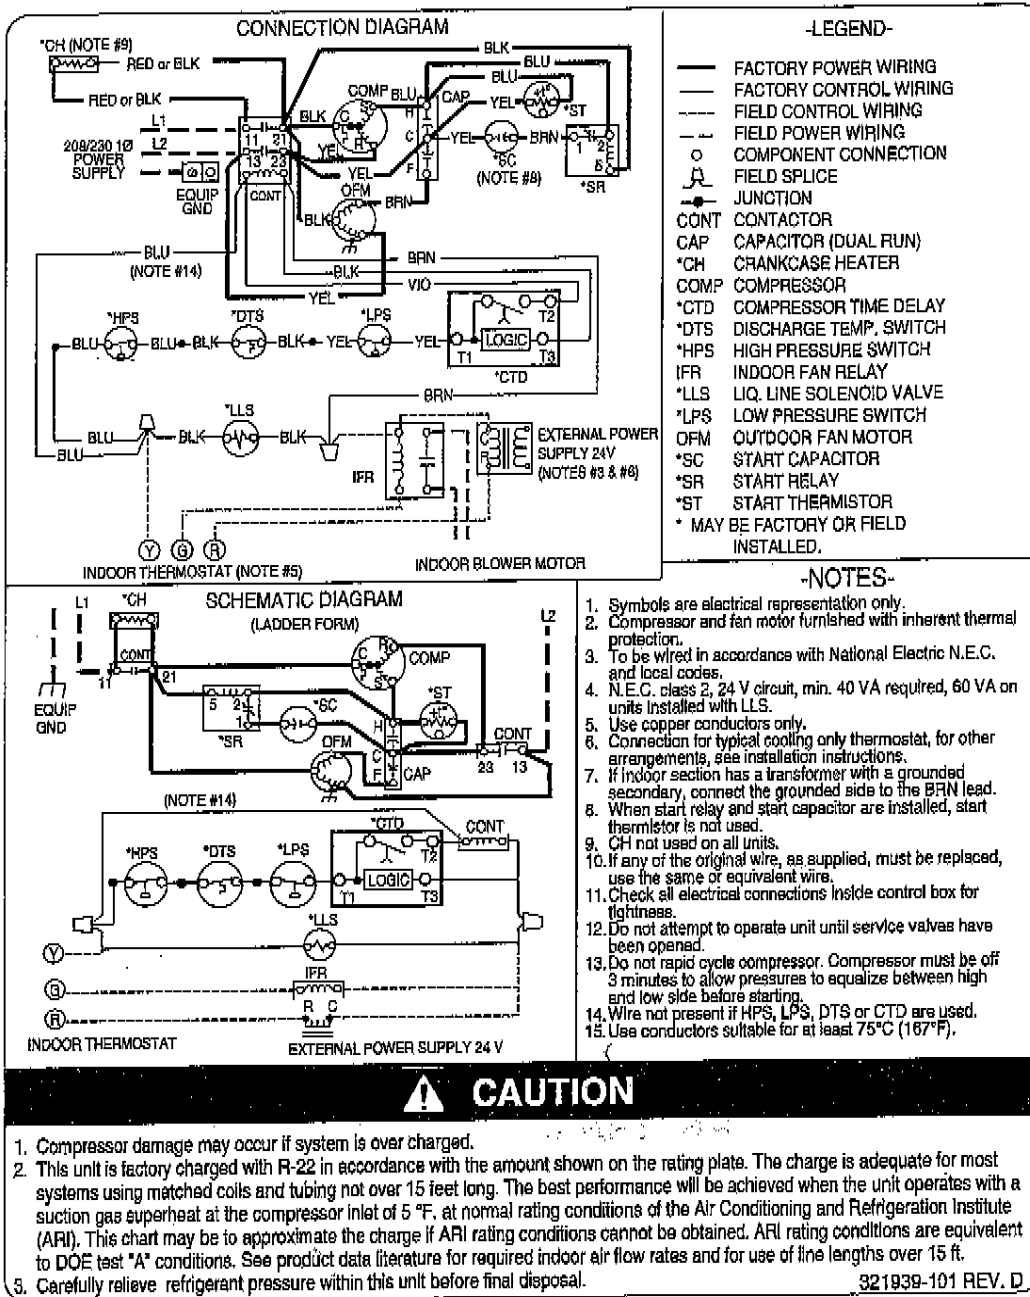

# Wiring Diagram

Electric Air Conditioner  
 Sizes 018—060

PA11JA

Fig. 1—PA11JA018-048 208-230v, 1 Phase, 60 Hertz

A93410

Fig. 2—PA11JA060 208-230v, 1 Phase, 60 Hertz

A97083