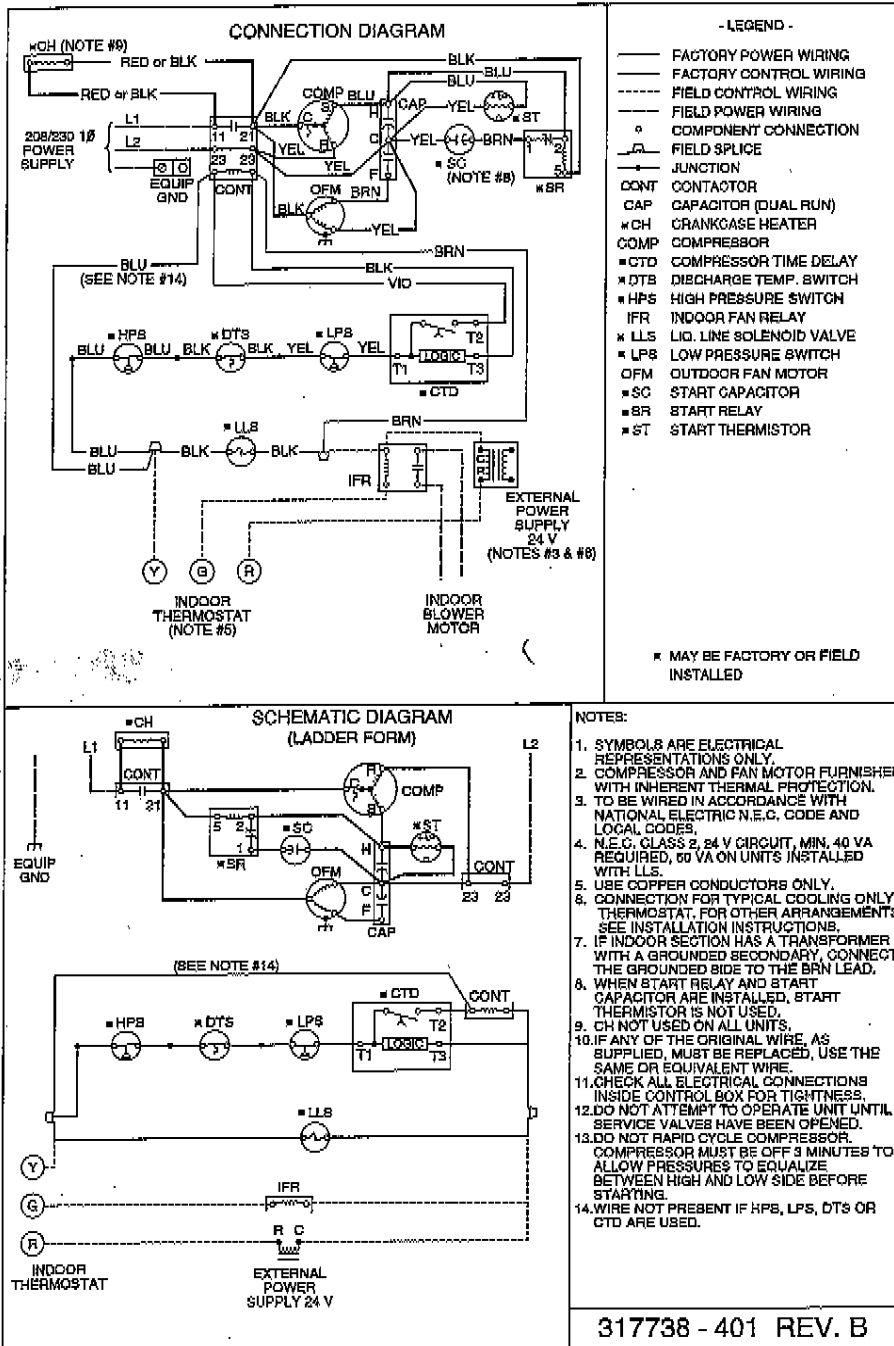

# Wiring Diagram

Electric Air Conditioner  
 Sizes 018—060

PA11JA

Fig. 1—PA11JA018-048 208-230v, 1 Phase, 60 Hertz

A93410

Fig. 2—PA11JA060 208-230v, 1 Phase, 60 Hertz

A97083