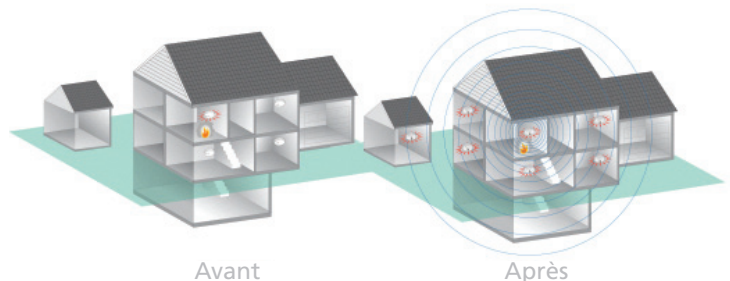

Information pour les commandes

No de commande	CUP	I2F5	Quantité de boîtes	Dimensions (l x p x h centimètres)	Poids	Boîte / palette	Couches / palette
N/A	0-47871-07225-5	100-47871-07225-2	Individuelle*	18 x 5 x 23	0,44 kg	N/A	N/A
900-0201-003	0-47871-07225-5	100-47871-07225-2	Cut Case (3 unités)	16,5 x 21 x 24,5	1,50 kg	300	4

*Ne se vend pas au détail